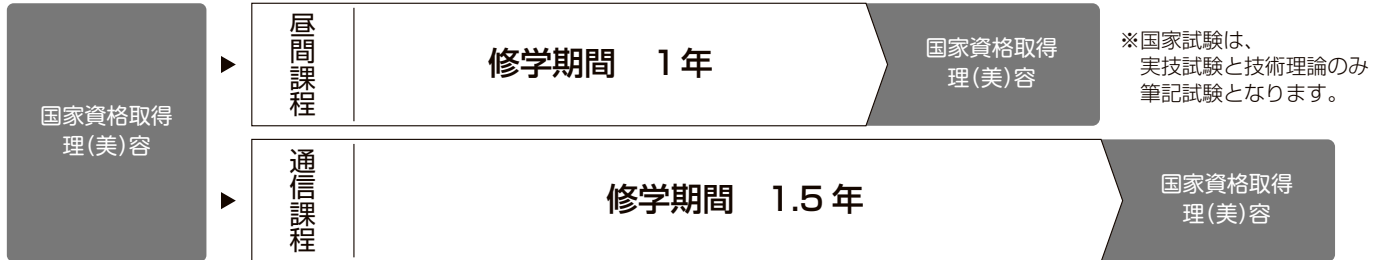

※昼間課程の場合は、別途に教材費・行事費等がかかります。

※補習料、校友会費は卒業式まで一切かかりません。

※通信課程の場合は、教材費・卒業費用がかかります。

昼間課程があるのは
東海地区で当校だけ!!

3年コースで理容・美容両方の資格を取得できます!

理容師または美容師のどちらか一方の国家資格取得後、**昼間課程は1年**、**通信課程は1.5年**の修学により、もう一方の資格を取得することができます。

またもう一方の国家試験の際は、実技試験と技術理論のみ筆記試験となります。※3年間での取得は昼間課程の場合