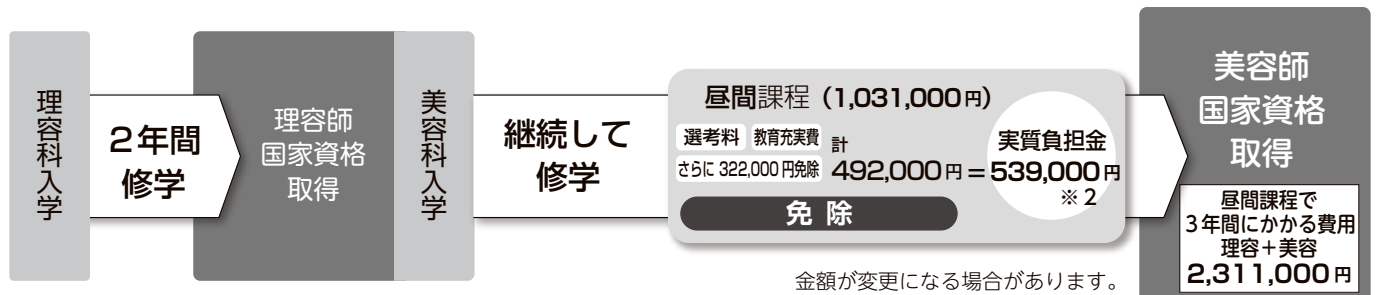

※昼間課程の場合は、別途に教材費・行事費等がかかります。

※補習料、校友会費は卒業式まで一切かかりません。

※通信課程の場合は、教材費・卒業費用がかかります。

昼間課程があるのは
東海地区で当校だけ!!

3年コースで理容・美容両方の資格を取得できます!

理容師または美容師のどちらか一方の国家資格取得後、**昼間課程は1年**、**通信課程は1.5年**の修学により、もう一方の資格を取得することができます。

またもう一方の国家試験の際は、実技試験と技術理論のみ筆記試験となります。※3年間での取得は昼間課程の場合

本校だけの応援プラン

継続修学による資格取得をおすすめします!

最初の資格取得において本校にて修学・資格取得後、次の資格取得のために継続して本校に修学される方は、**1年間の修学にかかる費用を大幅に免除**します。

※ 最初の資格取得後、期間において修学される方は、免除規定がありません。

■ 理容科から入学の場合

選考料 20,000 円、教育充実費 150,000 円が免除になります。
(昼間課程の場合のみさらに、322,000 円が免除になります。)

ダブルスクール制度

当校では、三重県初!! のダブルスクール制度を取り入れています。

ダブルスクール制度とは？

当校の昼間課程に在籍しながら2年生になったと同時に、通信課程で、理容師・美容師免許を取得することができるともお得な制度です。**スクーリング費が免除になります。**

ダブルスクール制度を利用すると・・・

2年6ヶ月という短期間で美容・理容同時に勉強することができ、両方の免許を取得することができます。