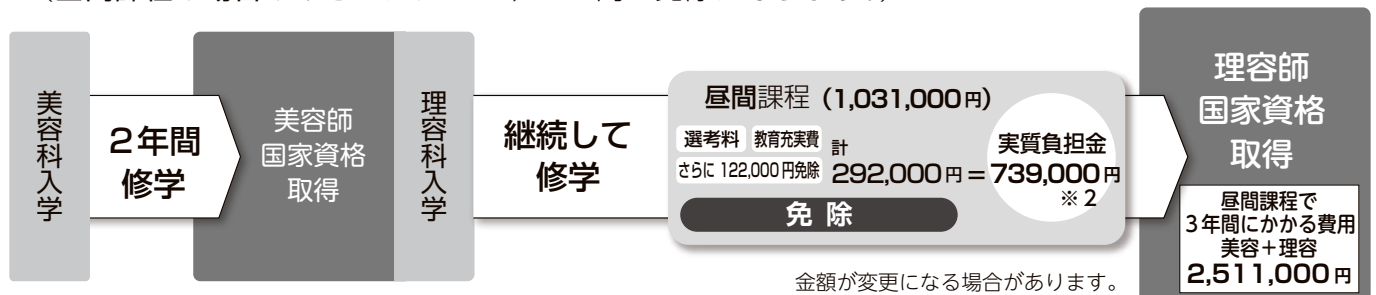

※昼間課程の場合は、別途に教材費・行事費等がかかります。

※補習料、校友会費は卒業式まで一切かかりません。

※通信課程の場合は、教材費・卒業費用がかかります。

昼間課程があるのは
東海地区で当校だけ!!

3年コースで理容・美容両方の資格を取得できます!

理容師または美容師のどちらか一方の国家資格取得後、**昼間課程は1年**、**通信課程は1.5年**の修学により、もう一方の資格を取得することができます。

またもう一方の国家試験の際は、実技試験と技術理論のみ筆記試験となります。※3年間での取得は昼間課程の場合

本校だけの応援プラン

継続修学による資格取得をおすすめします!

最初の資格取得において本校にて修学・資格取得後、次の資格取得のために継続して本校に修学される方は、**1年間の修学にかかる費用を大幅に免除**します。

※ 最初の資格取得後、期間において修学される方は、免除規定がありません。

■ 理容科から入学の場合

選考料 20,000 円、教育充実費 150,000 円が免除になります。
(昼間課程の場合のみさらに、322,000 円が免除になります。)

■ 美容科から入学の場合

選考料 20,000 円、教育充実費 150,000 円が免除になります。
(昼間課程の場合のみさらに、122,000 円が免除になります。)

※ 免除に関しましては本校を卒業する事が条件となります。従って中途退学した場合は、その効力を喪失し、その時点で費用の差額が発生します。

※2 別途に教材費・行事費等がかかります。

免除は下記の条件を満たしている方に限ります。

- 最初の資格取得後、継続して本校に修学される方。
- 卒業後、期間において修学される方は、選考料・入学金・教育充実費が必要になります。
- 3年コースを変更する場合は免除規定がありません。
- 3年コースを変更して通信課程に入学する場合、免許取得後の入学になります。

ダブルスクール制度

当校では、三重県初!! のダブルスクール制度を取り入れています。

ダブルスクール制度とは？

当校の昼間課程に在籍しながら2年生になったと同時に、通信課程で、理容師・美容師免許を取得することができるともお得な制度です。**スクーリング費が免除になります。**

ダブルスクール制度を利用すると・・・

2年6ヶ月という短期間で美容・理容同時に勉強することができ、両方の免許を取得することができます。